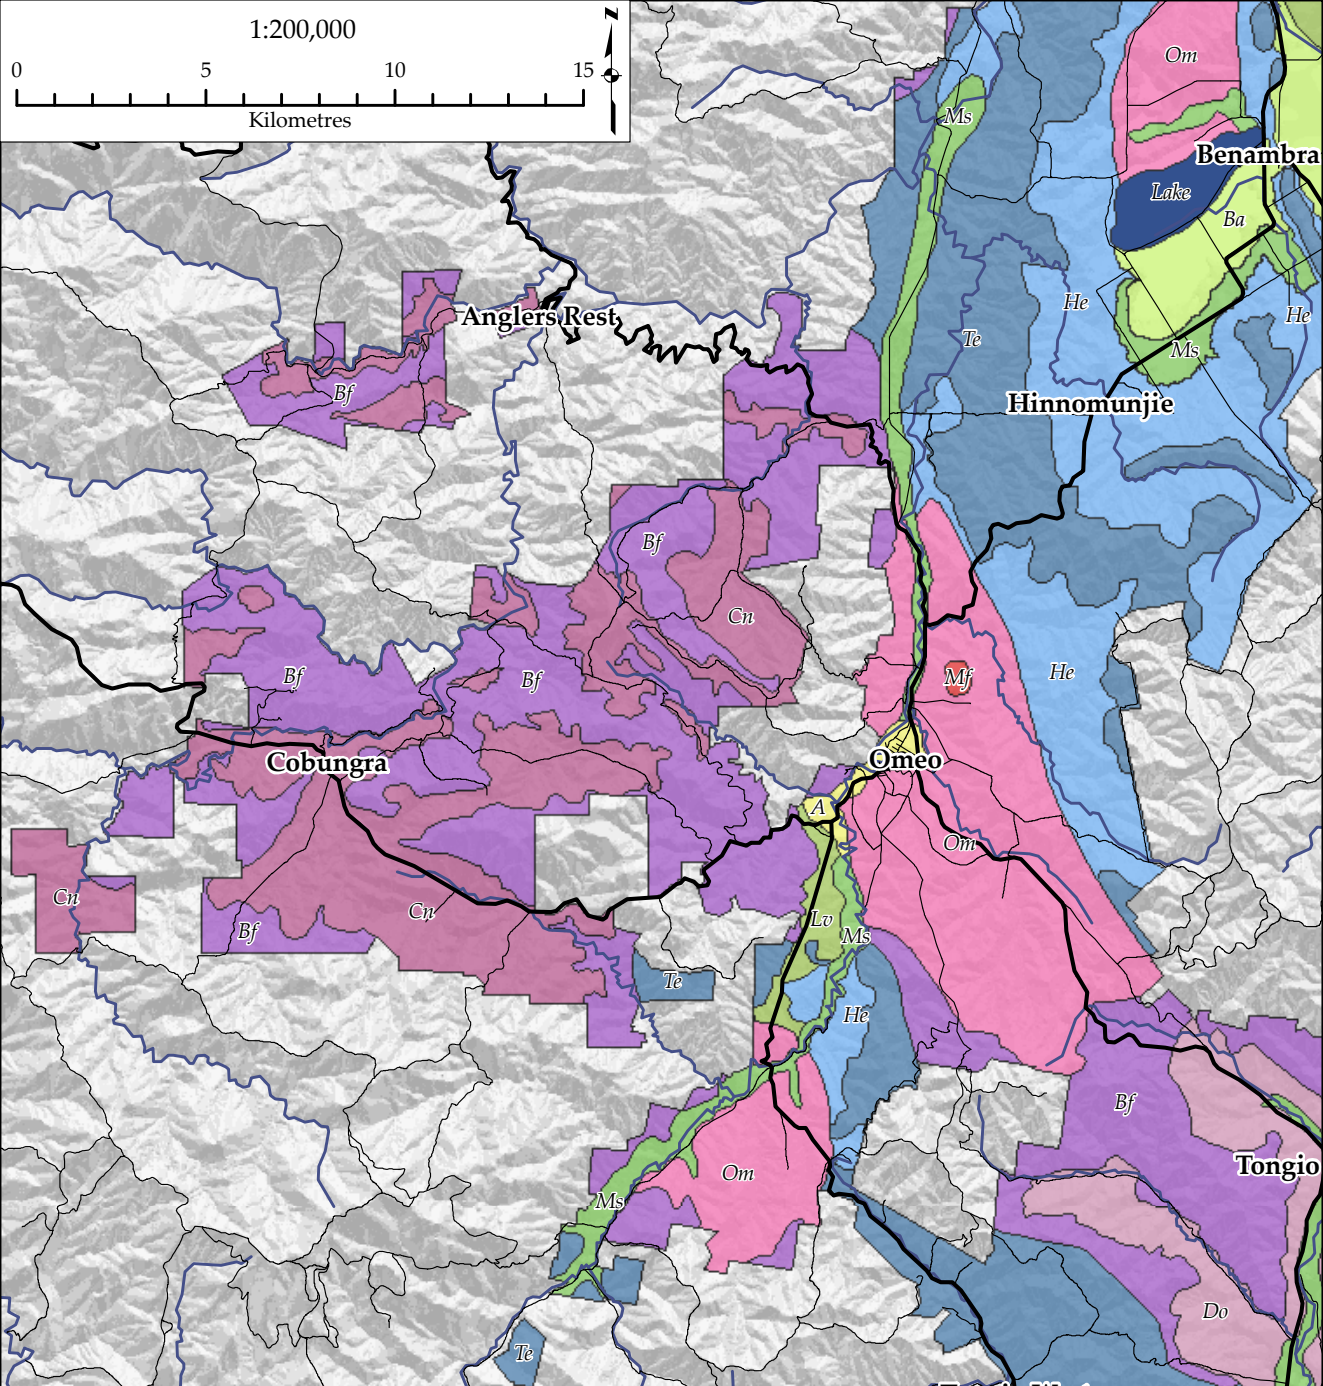

1:200,000

Unit Name	Map Symbol	Unit Name	Map Symbol
A	A	Hinnomunjie	He
Beloka	Bk	Livingston	Lv
Benambra	Ba	McAdam	Mc
Bindi	Bi	McFarlane	Mf
Bloomfield	Bf	Morass	Ms
Carrabungla	Ca	Omeo	Om
Cobungra	Cn	Pendergast	Pt
Dargo	Do	Talbotville	Te
Fraser	Fr	Walnut	Wt